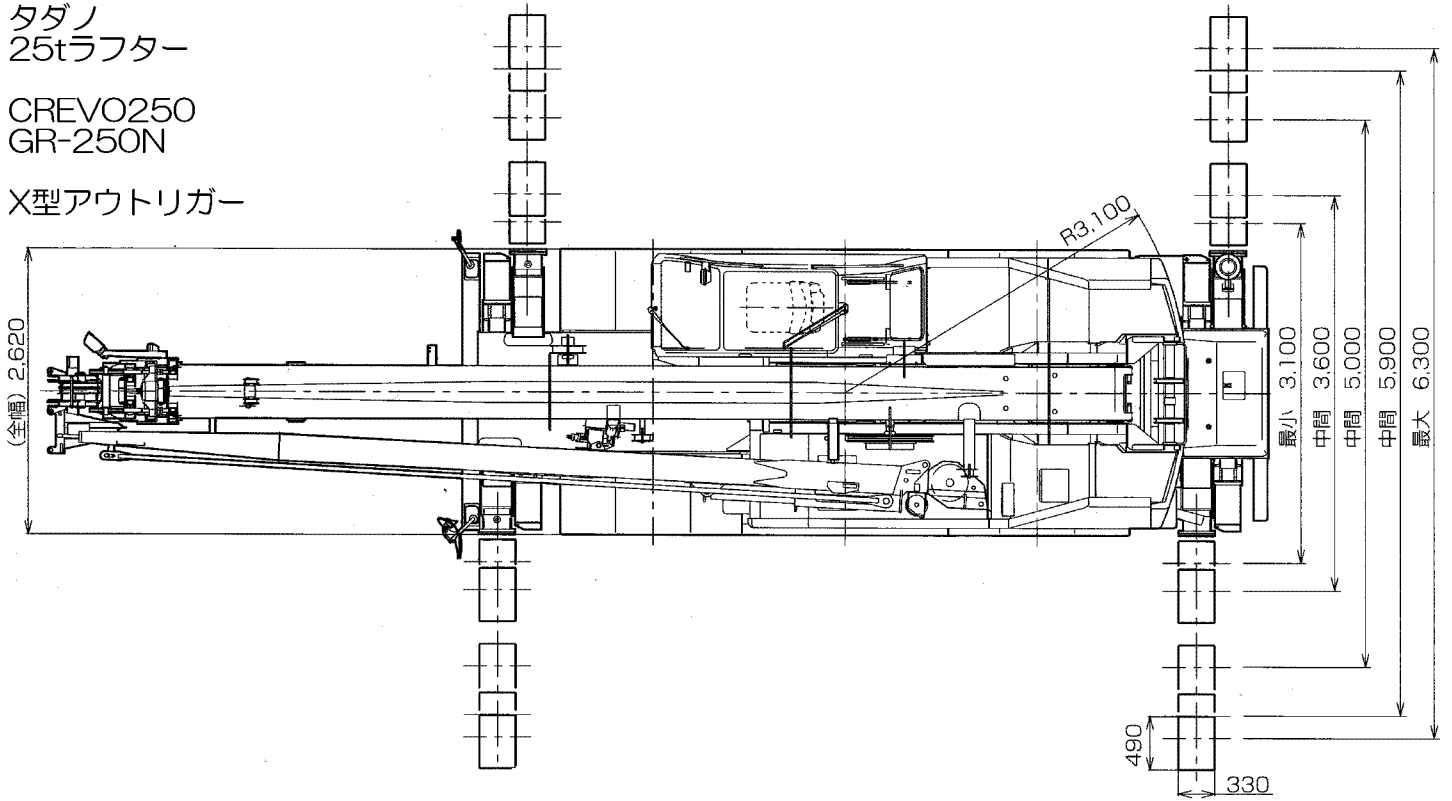

タダノ  
25tラフター

CREVO250  
GR-250N

X型アウトリガー

単位 mm

探してクレーン  
<http://www.sagasite-crane.msn.to>